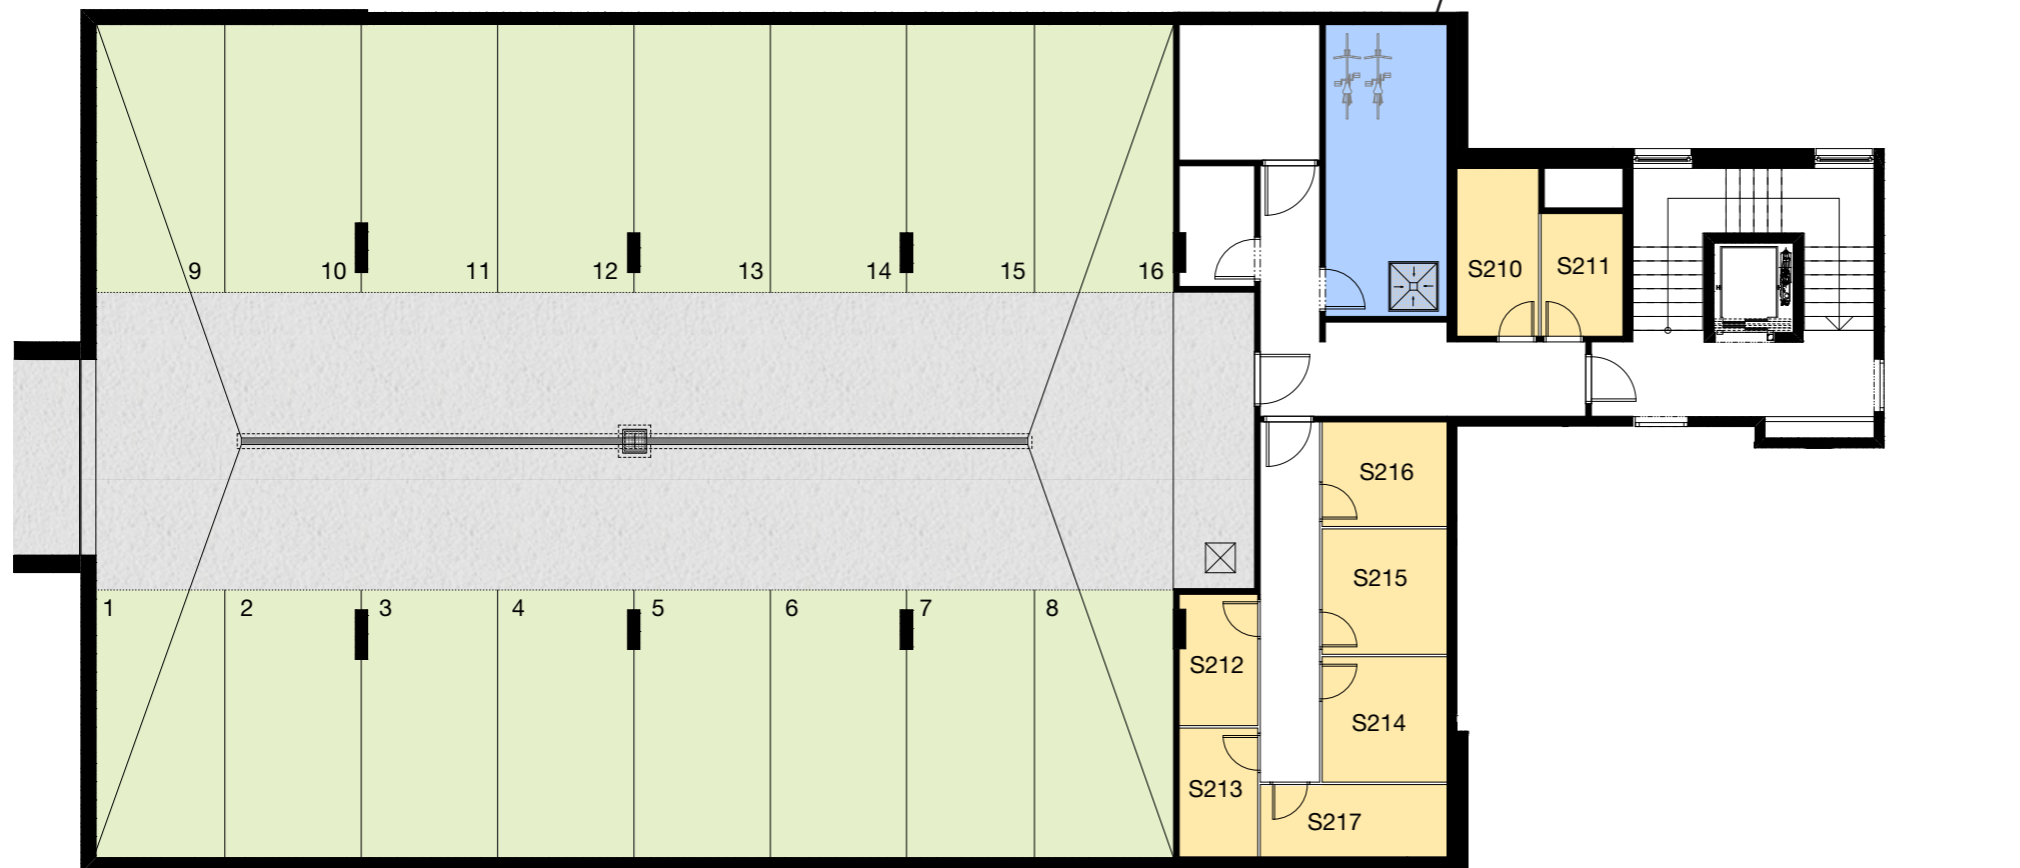

SKLEPY, PARKOVACÍ STÁNÍ

1.PP		2.PP	
S210	5,59 m ²	S201	5,04 m ²
S211	4,08 m ²	S202	3,31 m ²
S212	4,10 m ²	S203	3,31 m ²
S213	4,12 m ²	S204	3,31 m ²
S214	6,12 m ²	S205	3,31 m ²
S215	6,12 m ²	S206	7,24 m ²
S216	5,11 m ²	S207	6,17 m ²
S217	5,50 m ²	S208	5,37 m ²
		S209	4,82 m ²

1.PP

2.PP

0 1 2 3 4 5m

-1.
-2.